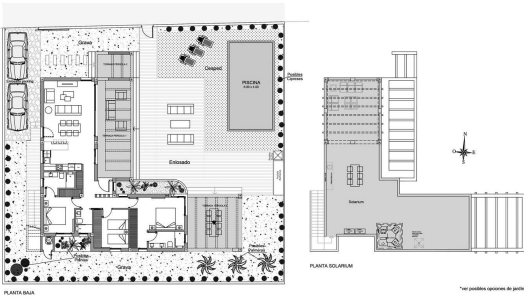

**Type woning :** Villa

**Zwembad :** Ja

**Opp. woning :**

111 m<sup>2</sup>

**Locatie :** Rojasles

**Opp. terrein :**

620 m<sup>2</sup>

**Slaapkamers :** 3

**Badkamers :** 3

3 BEDROOMS / 3 BATHROOMS	
TOTAL AREA	2051 M2
PROPERTY SURFACE	111.54 M2
SOLARIUM	111 M2
TERRACES	93.56 M2
POOL METERS	8x4 M
PLOT	620.73 M2