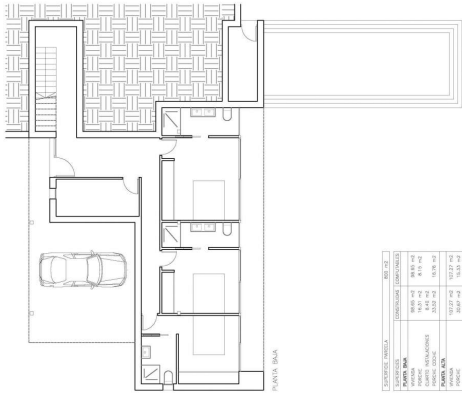

PROYECTO: 001/04