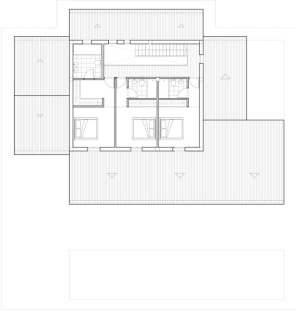

EMPLAZAMIENTO

PLANTA 1ª

PLANTA 2ª