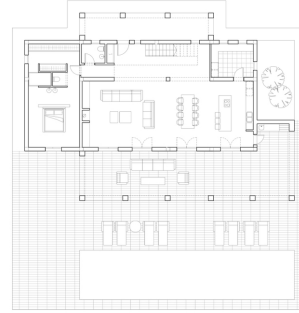

EMPLAZAMIENTO

PLANTA 2ª