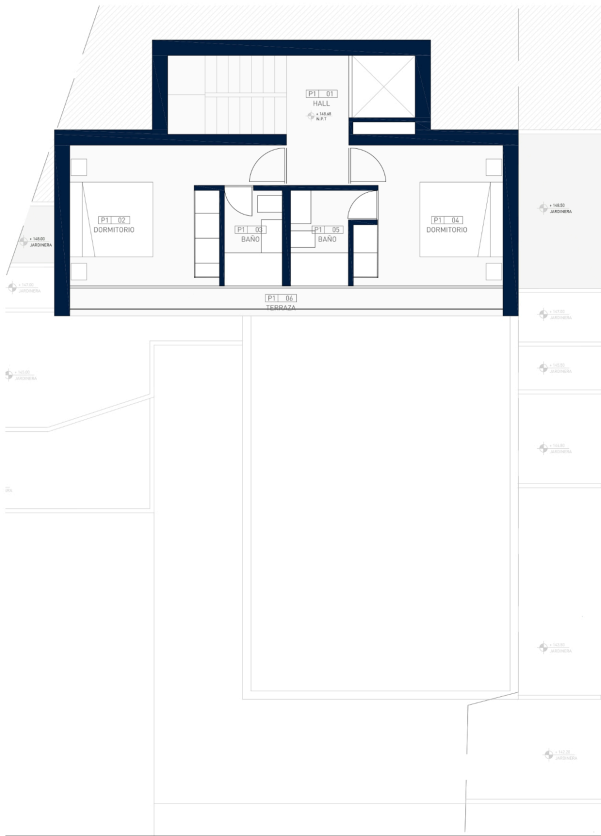

alblau

PARCELA 3AB

1:12 PLANTA 1.01 - DISTRIBUCION
ESCALA 1:50