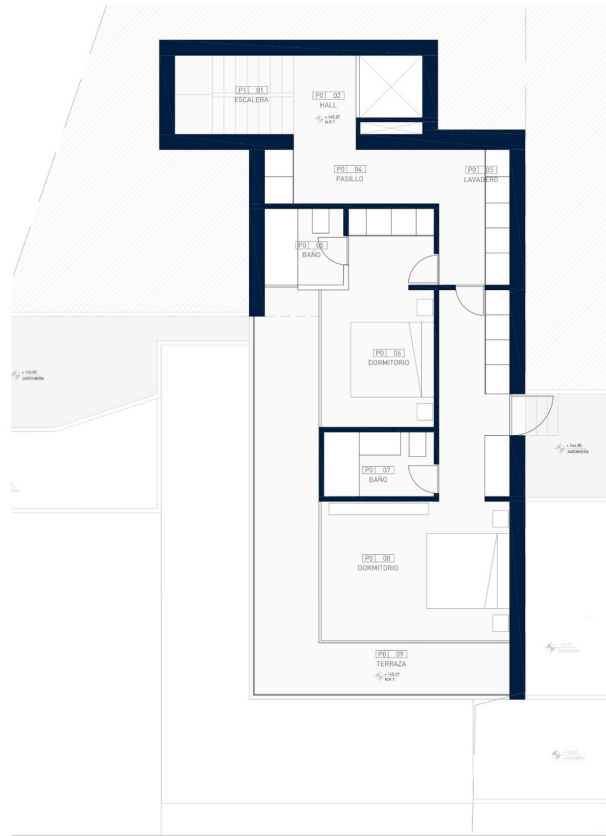

Deze moderne villa met prachtig uitzicht op zee ligt op een rustig aflopend perceel. Daarom kan geen enkel gebouw het uitzicht op zee belemmeren. De villa bestaat uit verschillende kubussen en heeft een totaal van 267,50 m<sup>2</sup> verdeeld over 4 niveaus met terrassen en een binnenplaats met groenvoorzieningen om het huis veel frisheid te geven.

De verdeling is als volgt. Overdekte verdieping: Hier vind je de hal met indrukwekkend uitzicht op zee met trappenhuis en lift.

Bovenverdieping: Op deze verdieping zijn er 2 slaapkamers en suite.

Begane grond: Op deze verdieping zijn er nog 2 slaapkamers en suite en een wasruimte. Een van de suites is de hoofdslaapkamer met toegang tot een terras waar je kunt genieten van het uitzicht op de Middellandse Zee.

Halve kelderverdieping: Hier bevindt zich het daggedeelte, open keuken met kookeiland, eet- en woongedeelte, gastentoilet en berging. Vanuit deze ruimte is er uitzicht op een patio met toegang via een glazen deur, een perfecte plek voor een verticale tuin. Vanuit de woonkamer bereik je het terras met BBQ en het overloopzwembad met spectaculair uitzicht op zee. De villa is van hoge kwaliteit, zoals vloerverwarming met warmtepomp, airconditioning met kanalen, luxe keuken enz.

Aarzel niet om contact met ons op te nemen voor meer informatie.

alblau

PARCELA 3AB

1:12 PLANTA 1.01 - DISTRIBUCION  
ESCALA 1:50

alblau

PARCELA 3AB

1:12 PLANTA 1.01 - DISTRIBUCION  
ESCALA 1:50