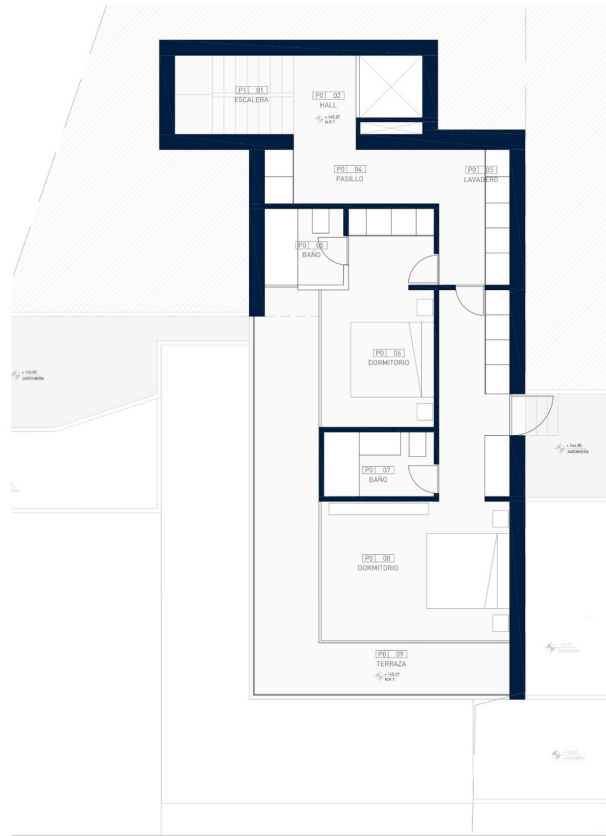

**Type woning :** Villa

**Locatie :** Benissa

**Slaapkamers :** 4

**Badkamers :** 4

**Zwembad :** Ja

**Tuin :** Privaat

**Oriëntatie :** Zuid

**Uitzicht :** N/A

De verdeling is als volgt. Overdekte verdieping: Hier vind je de hal met indrukwekkend uitzicht op zee met trappenhuis en lift.

Bovenverdieping: Op deze verdieping zijn er 2 slaapkamers en suite.

Begane grond: Op deze verdieping zijn er nog 2 slaapkamers en suite en een wasruimte. Een van de suites is de hoofdslaapkamer met toegang tot een terras waar je kunt genieten van het uitzicht op de Middellandse Zee.

Halve kelderverdieping: Hier bevindt zich het daggedeelte, open keuken met kookeiland, eet- en woongedeelte, gastentoilet en berging. Vanuit deze ruimte is er uitzicht op een patio met toegang via een glazen deur, een perfecte plek voor een verticale tuin. Vanuit de woonkamer bereik je het terras met BBQ en het overloopzwembad met spectaculair uitzicht op zee. De villa is van hoge kwaliteit, zoals vloerverwarming met warmtepomp, airconditioning met kanalen, luxe keuken enz.

Aarzel niet om contact met ons op te nemen voor meer informatie.

alblau

PARCELA 3A8

1:12 PLANTA 1.01 - DISTRIBUCION  
ESCALA 1:50

alblau

PARCELA 3A8

1:12 PLANTA 3A8 - DISTRIBUCION  
ESCALA 1:50