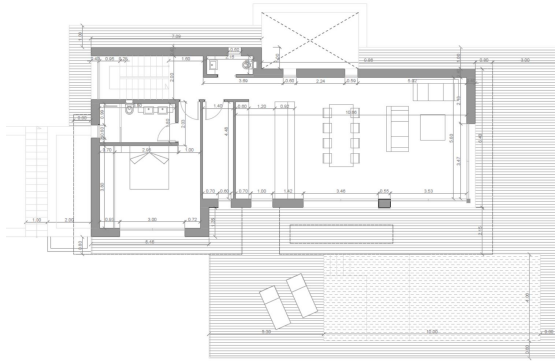

Type woning : Villa

Locatie : Calpe

Slaapkamers : 4

Badkamers : 4

Zwembad : Nee

Opp. woning : 217 m²

Opp. terrein : 1000 m²

PLANTA BAJA

PLANTA PRIMERA

PLANTA SÓTANO