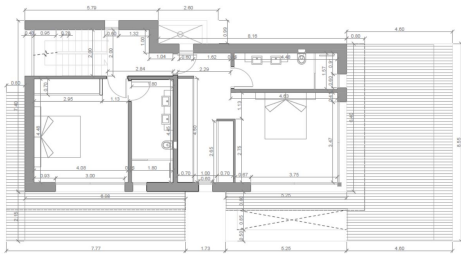

Type woning : Villa

Locatie : Calpe

Slaapkamers : 4

Badkamers : 4

Zwembad : Nee

Opp. woning : 217 m²

Opp. terrein : 1000 m²

PLANTA BAJA

PLANTA PRIMERA

PLANTA SÓTANO