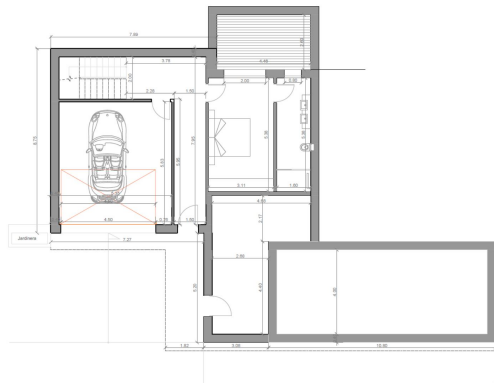

Type woning : Villa

Locatie : Calpe

Slaapkamers : 4

Badkamers : 4

Zwembad : Nee

Opp. woning : 217 m²

Opp. terrein : 1000 m²

PLANTA BAJA

PLANTA PRIMERA

PLANTA SÓTANO