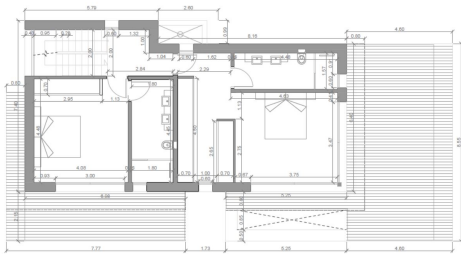

Type woning : Villa

Zwembad : Nee

Opp. woning : 217 m²

Locatie : Calpe

Opp. terrein : 1000 m²

Slaapkamers : 4

Badkamers : 4

PLANTA BAJA

PLANTA PRIMERA

PLANTA SÓTANO