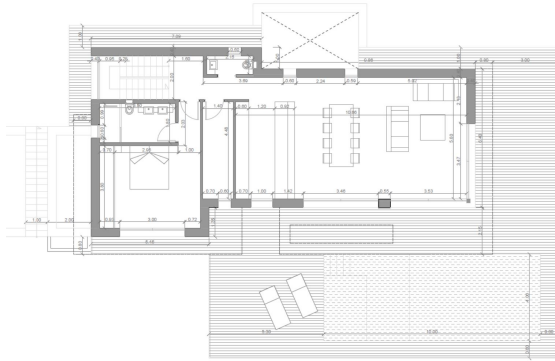

Type woning : Villa

Zwembad : Nee

Opp. woning : 217 m²

Locatie : Calpe

Opp. terrein : 1000 m²

Slaapkamers : 4

Badkamers : 4

PLANTA BAJA

PLANTA PRIMERA

PLANTA SÓTANO