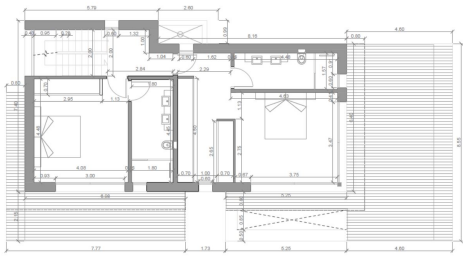

Type woning : Villa

Locatie : Calpe

Slaapkamers : 4

Badkamers : 4

Zwembad : Nee

Opp. woning : 217 m²

Opp. terrein : 1000 m²

PLANTA BAJA

PLANTA PRIMERA

PLANTA SÓTANO