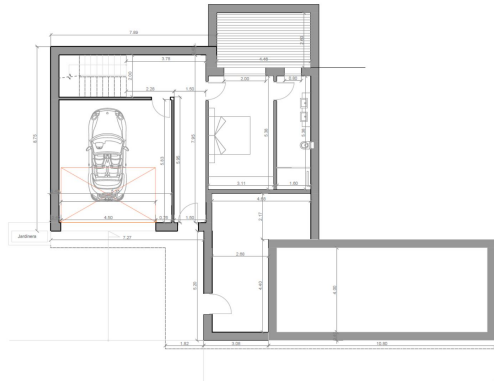

Type woning : Villa

Zwembad : Nee

Opp. woning : 217 m²

Locatie : Calpe

Opp. terrein : 1000 m²

Slaapkamers : 4

Badkamers : 4

PLANTA BAJA

PLANTA PRIMERA

PLANTA SÓTANO