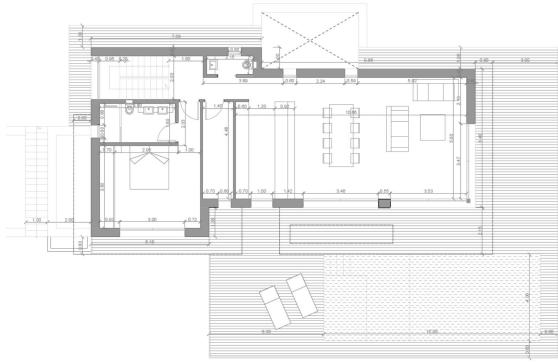

Type woning : Villa

Locatie : Calpe

Slaapkamers : 4

Badkamers : 4

Zwembad : Nee

Opp. woning : 217 m²

Opp. terrein : 1000 m²

PLANTA BAJA

PLANTA PRIMERA

PLANTA SÓTANO