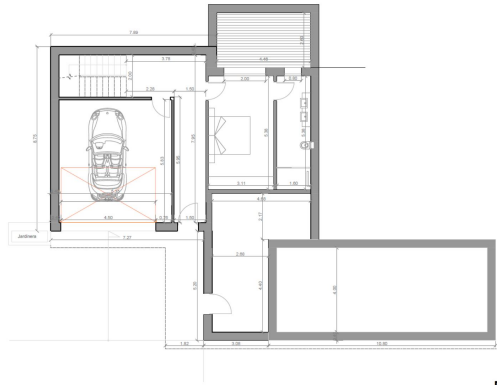

Type woning : Villa

Locatie : Calpe

Slaapkamers : 4

Badkamers : 4

Zwembad : Nee

Opp. woning : 217 m²

Opp. terrein : 1000 m²

PLANTA BAJA

PLANTA PRIMERA

PLANTA SÓTANO