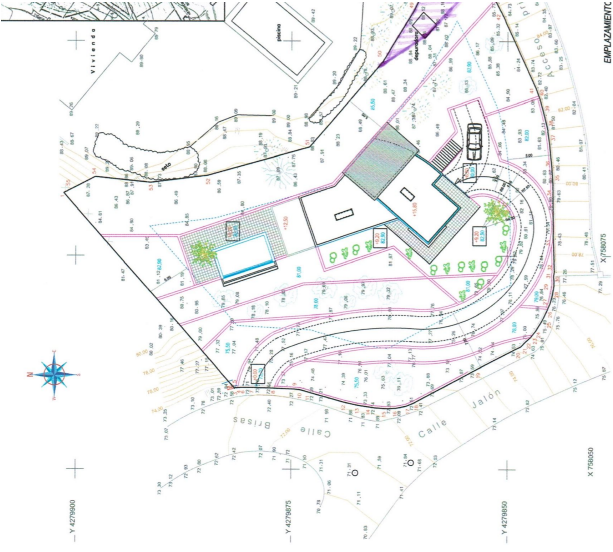

Type woning : Bouwgrond

Zwembad : Nee

Opp. terrein :

1450 m²

Locatie : Altea

Slaapkamers : 0

Badkamers : 0

Mooi hoekperceel in Altea La Vella, Alicante. Zeer goed gelegen en vlakbij de Golf van Altea. Het is een rustige omgeving maar met goede verbindingen. In slechts 7 minuten bereik je het centrum van Altea waar supermarkten, winkels, bars en restaurants zijn. □□

Het perceel heeft een perfect uitzicht en oriëntatie, en heeft veel ruimte om je huis te bouwen, aangepast aan je behoeften en smaak. □□

Het perceel heeft al een project, geologische studie en bouwvergunning. □□

EMPALMAMIENTO

X 736500