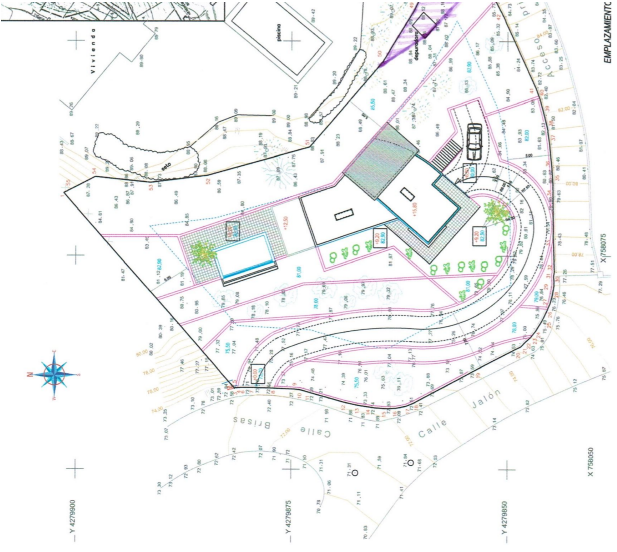

0 Slaapkamer Bouwgrond in Altea

Ref: ROLCBDW-18424

€248.000

Type woning : Bouwgrond

Zwembad : Nee

Opp. terrein :

1450 m²

Locatie : Altea

Slaapkamers : 0

Badkamers : 0

EMPALZAMIENTO