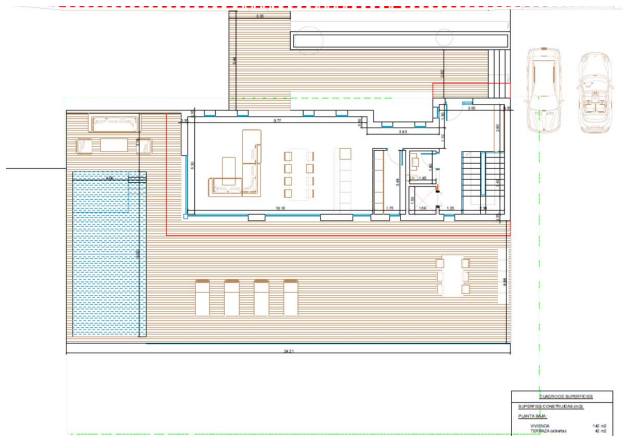

PLANTA ALTA