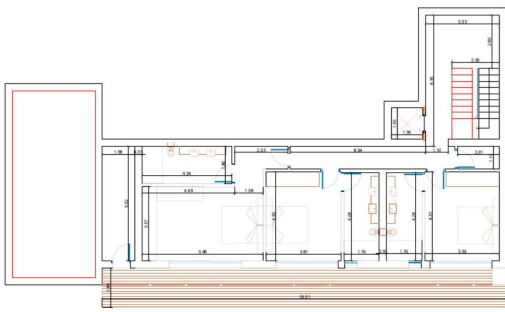

PLANTA BAJA