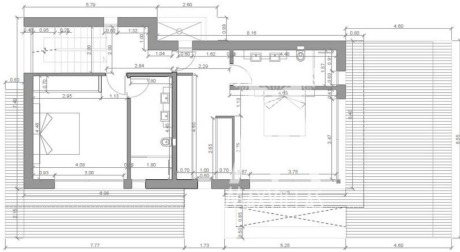

**Opp. woning :** 217 m<sup>2</sup>

**Opp. terrein :** 1000 m<sup>2</sup>

✓ Terras

Bouwproject: Perceel + Project

Start bouw: Oktober 2024

Details: 1000m<sup>2</sup>; 4 slaapkamers; 4 badkamers; groot terras; zwembad.  
Perfekte zonnige locatie met panoramisch en bergzicht. Toplocatie.

PLANTA BAJA

PLANTA PRIMERA

PLANTA SÓTANO