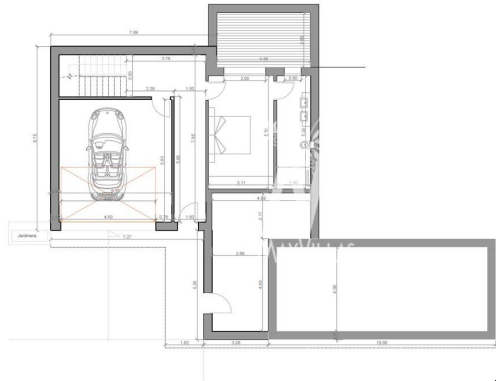

**Opp. woning :** 217 m<sup>2</sup>

**Opp. terrein :** 1000 m<sup>2</sup>

✓ Terras

Bouwproject: Perceel + Project

Start bouw: Oktober 2024

Details: 1000m<sup>2</sup>; 4 slaapkamers; 4 badkamers; groot terras; zwembad.  
Perfekte zonnige locatie met panoramisch en bergzicht. Toplocatie.

PLANTA BAJA

PLANTA PRIMERA

PLANTA SÓTANO