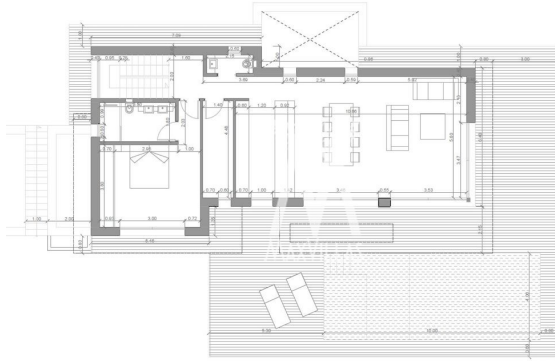

**Opp. woning :** 217 m<sup>2</sup>

**Opp. terrein :** 1000 m<sup>2</sup>

✓ Terras

Bouwproject: Perceel + Project

Start bouw: Oktober 2024

Details: 1000m<sup>2</sup>; 4 slaapkamers; 4 badkamers; groot terras; zwembad.  
Perfekte zonnige locatie met panoramisch en bergzicht. Toplocatie.

PLANTA BAJA

PLANTA PRIMERA

PLANTA SÓTANO