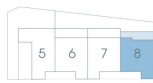

Het vliegveld van Murcia/Corvera ligt op 30 minuten rijden en dat van Alicante op een uur rijden.

tabla de superficies

PLANTA	USO	S. CONST.
Planta Baja	Terrazo	3.25 m <sup>2</sup>
Planta 1ª	Vivienda	87.11 m <sup>2</sup>
	Terraza	12.90 m <sup>2</sup>
	Solarium	71.60 m <sup>2</sup>
	Piscina	15.00 m <sup>2</sup>
		<b>189.86 m<sup>2</sup></b>

situación parcela

tabla de superficies

PLANTA	USO	S. CONST.
Planta Baja	Terrazo	3.25 m <sup>2</sup>
Planta 1ª	Vivienda	87.11 m <sup>2</sup>
	Terraza	12.90 m <sup>2</sup>
	Solarium	71.60 m <sup>2</sup>
	Piscina	15.00 m <sup>2</sup>
		<b>189.86 m<sup>2</sup></b>