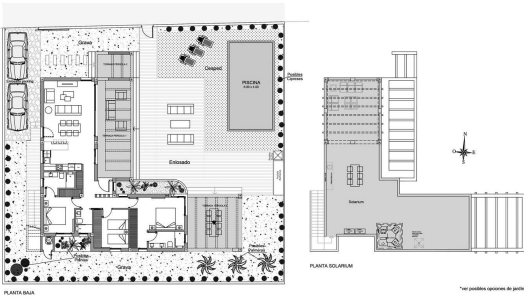

!tipo_vivienda : Villa

Piscine : Oui

Surface habitable : 111 m²

Localité : Rojales

Surface du terrain : 620 m²

Chambres : 3

Salles de bains : 3

3 BEDROOMS / 3 BATHROOMS	
TOTAL AREA	2051 M2
PROPERTY SURFACE	111.54 M2
SOLARIUM	111 M2
TERRACES	93.56 M2
POOL METERS	8x4 M
PLOT	620.73 M2