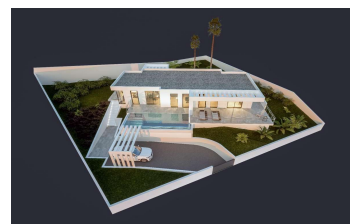

**Ready in 8 MONTHS**

**!tipo\_vivienda :** Villa

**Piscine :** Oui

**Surface habitable :** 200 m<sup>2</sup>

**Localité :** Moraira

**Surface du terrain :** 800 m<sup>2</sup>

**Chambres :** 3

**Salles de bains :** 3