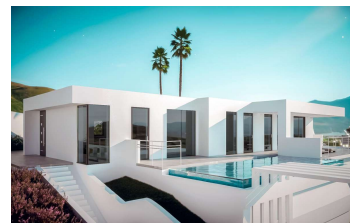

**Ready in 8 MONTHS**

**!tipo\_vivienda :** Villa

**Piscine :** Oui

**Surface habitable :** 200 m<sup>2</sup>

**Localité :** Moraira

**Surface du terrain :** 800 m<sup>2</sup>

**Chambres :** 3

**Salles de bains :** 3