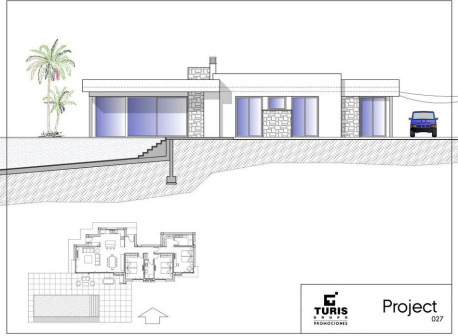

TURIS
TURISMO S.p.A.
Project 027