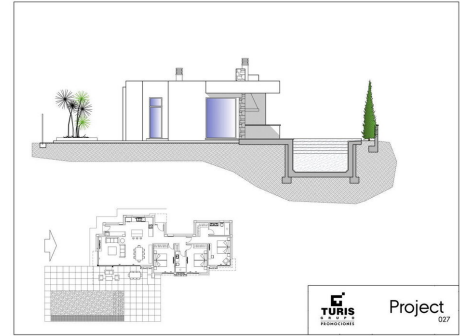

TURIS
TURISMO S.p.A.
Project 027