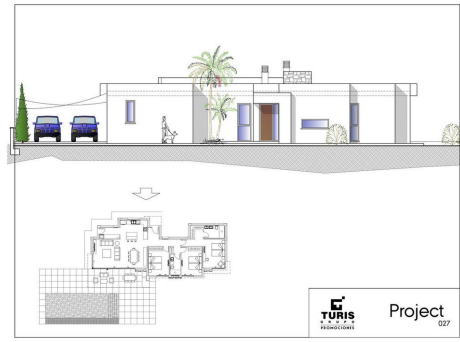

TURIS
TURISMO S.p.A.
Project 027