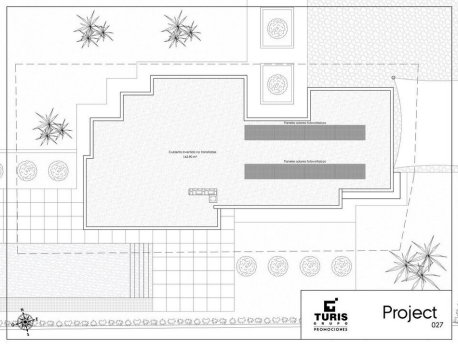

TURIS
TURISMO S.p.A.
Project 027