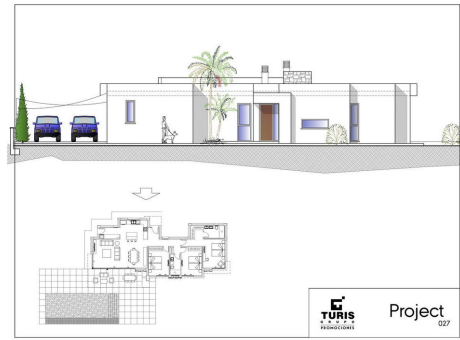

!tipo_vivienda : Villa

Piscine : Oui

Surface habitable : 166 m²

Localité : Calpe

Surface du terrain : 800 m²

Chambres : 3

Salles de bains : 2

Project 027