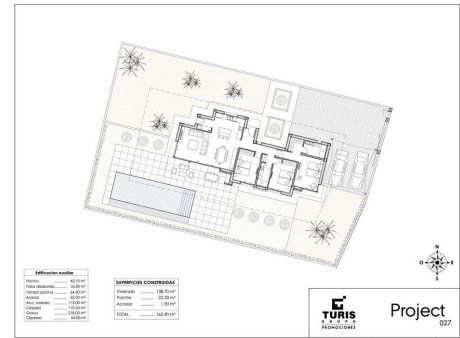

TURIS
TURISMO S.p.A.
Project 027