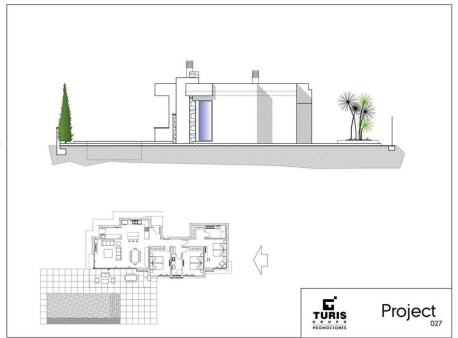

TURIS
TURISMO S.p.A.
Project 027