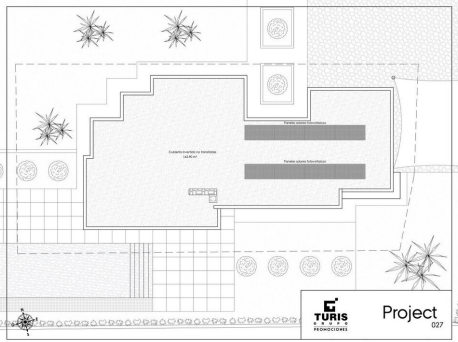

!tipo_vivienda : Villa

Piscine : Oui

Surface habitable : 166 m²

Localité : Calpe

Surface du terrain : 800 m²

Chambres : 3

Salles de bains : 2

Project 027