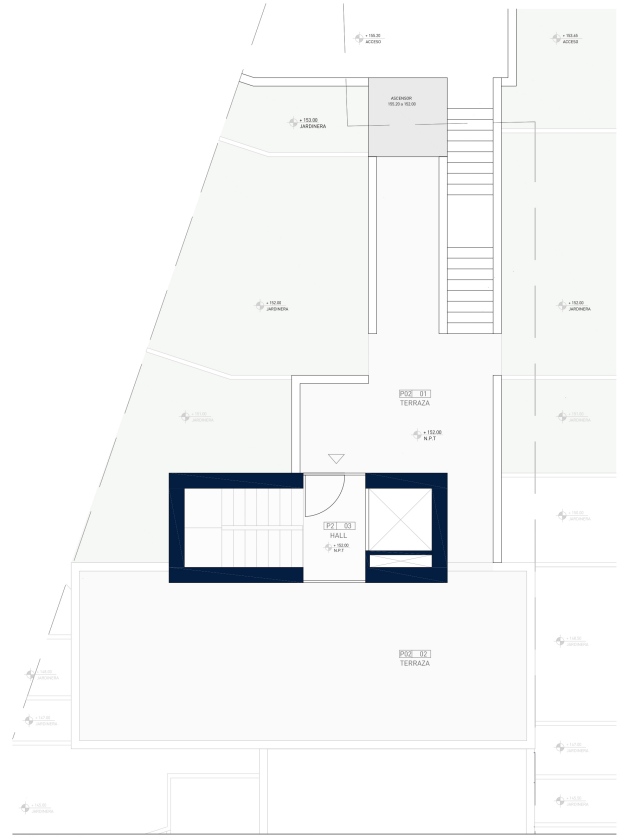

Surface habitable : 267 m²

Surface du terrain : 1448 m²

✓ Près de la mer

✓ Ascenseur

✓ Barbecue

✓ Terrasse

✓ Garage

✓ Climatisation

La villa se compose de plusieurs cubes et a un total de 267,50 m² répartis sur 4 niveaux avec des terrasses et un patio avec des espaces verts pour donner beaucoup de fraîcheur à la maison. La distribution est la suivante.

Étage couvert : Ici vous trouverez le hall avec des vues impressionnantes sur la mer avec un escalier et un ascenseur.

Étage supérieur : à cet étage, il y a 2 chambres avec salle de bains.

Rez-de-chaussée : à cet étage, il y a deux autres chambres en suite et une buanderie. L'une des suites est la chambre principale avec accès à une terrasse d'où l'on peut profiter de la vue sur la Méditerranée.

Semi sous-sol : Ici se trouve la zone de jour, la cuisine ouverte avec îlot, la salle à manger et le salon, les toilettes pour les invités et la salle de stockage. Depuis cet espace, on a une vue sur un patio auquel on accède par une porte vitrée, un endroit idéal pour un jardin vertical. Depuis le salon, on accède à la terrasse avec barbecue et à la piscine à débordement avec une vue spectaculaire sur la mer. La villa comprend de grandes qualités telles que le chauffage par le sol avec pompe à chaleur, l'air conditionné, une cuisine de luxe, etc.