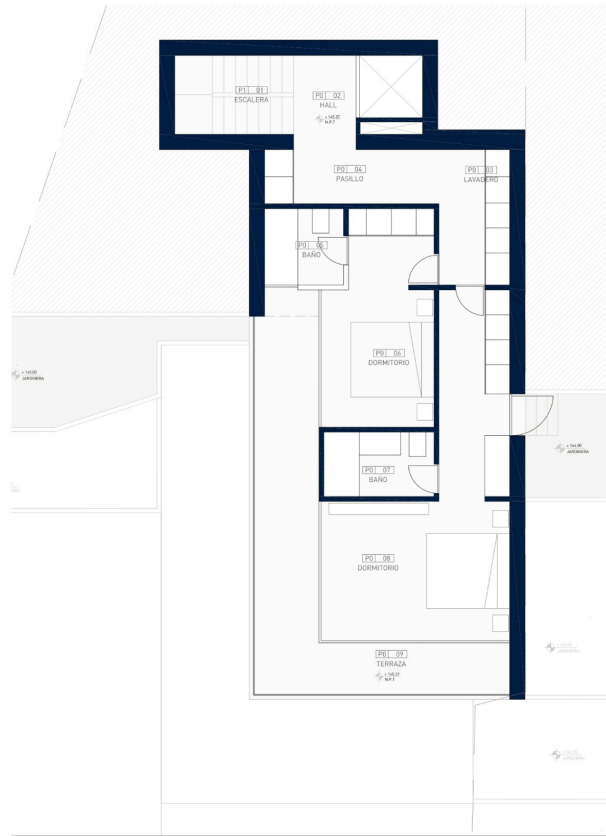

alblau

PARCELA 3A8

1:12 - PLANTA 3A8 - DISTRIBUCION
ESCALA 1:50