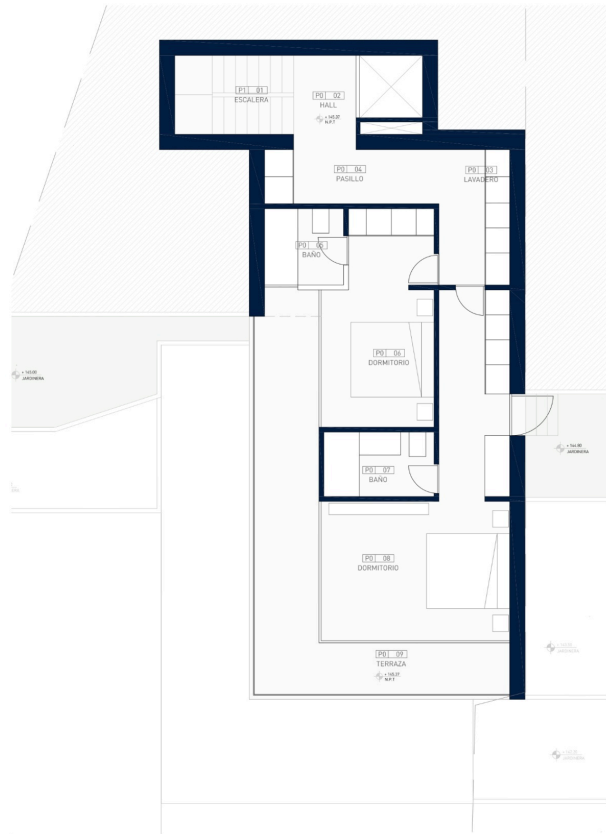

alblau

PARCELA 3A8

1:12 PLANTA 3A8 - DISTRIBUCION
ESCALA 1:50