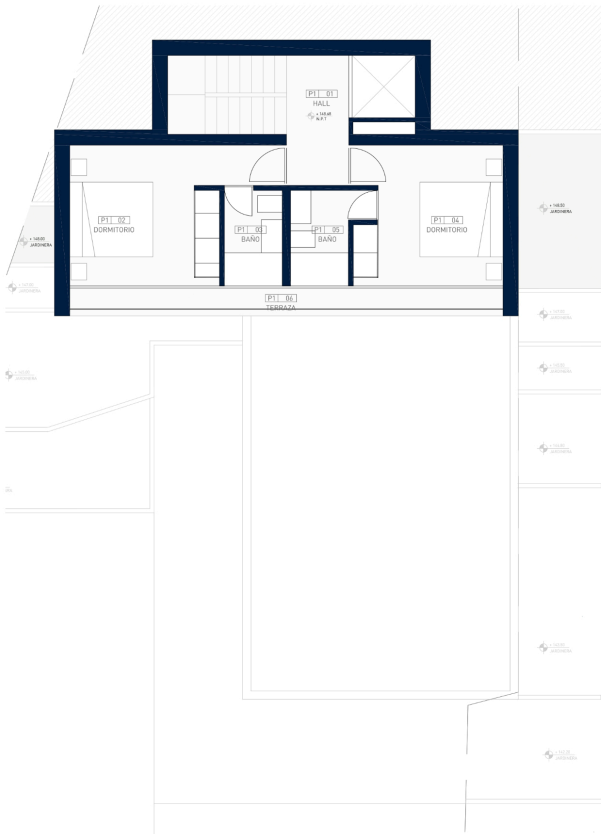

alblau

PARCELA 3A8

1:12 PLANTA 1/10 - DISTRIBUCION
ESCALA 1:50