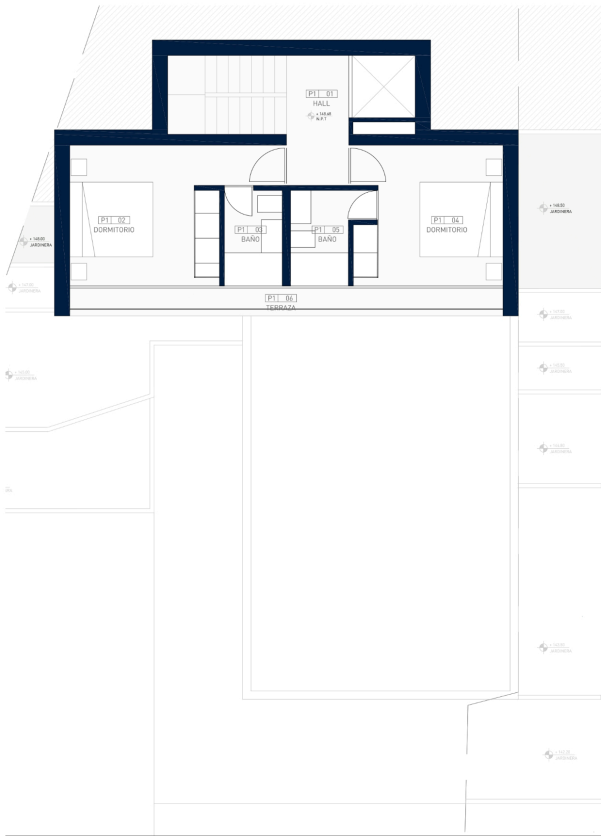

alblau

PARCELA 3A8

1:12 - PLANTA 1.01 - DISTRIBUCION
ESCALA 1:50