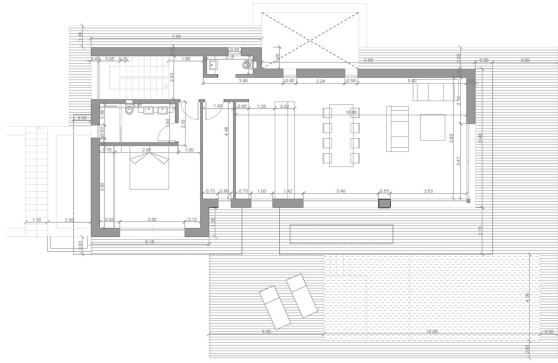

PLANTA BAJA