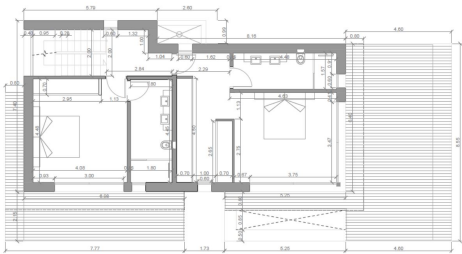

PLANTA PRIMERA