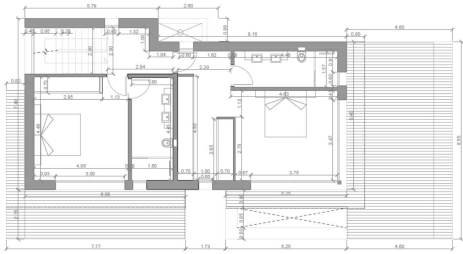

PLANTA PRIMERA