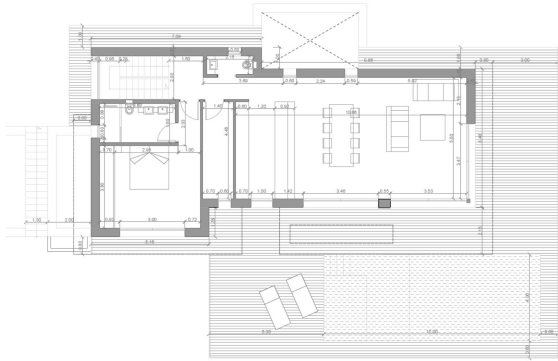

PLANTA BAJA