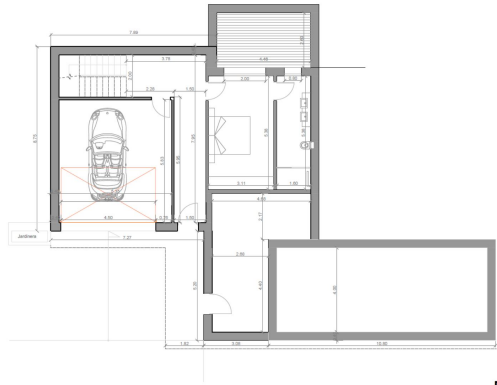

PLANTA SÓTANO