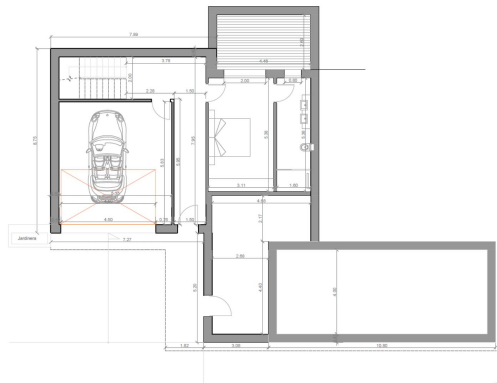

PLANTA SÓTANO