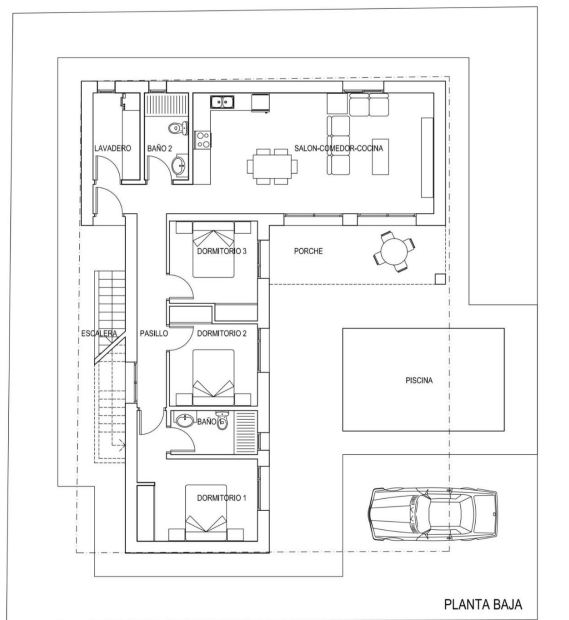

!tipo_vivienda : Villa

Piscine : Oui

Surface habitable : 134 m²

Localité : Pinoso

Surface du terrain : 15658 m²

Chambres : 3

Salles de bains : 2

VILLAS NEUVES A PINOSO

Nouvelle construction Villas indépendantes et modernes qui peuvent être construites sur des terrains rustiques ou urbains, nous avons une large gamme disponible dans la région de Pinoso :

- 3 chambres, 2 salles de bains
- Piscine privée
- Installation complète de l'air conditionné
- Cuisine entièrement équipée
- Grand choix de matériaux de qualité
- Electricité et eau courante
- 4 panneaux solaires inclus
- Label énergétique AA
- Terrain de 15.658 m² à Pinoso
- Terrain clôturé de 3.000 m² pour un entretien facile
- Portail coulissant motorisé

Sur les parcelles rustiques, environ 3.000 m² du terrain total seront clôturés et les maisons seront livrées avec environ 1.000 m² de gravier autour de la maison.

La maison dispose d'une piscine privée et de panneaux solaires photovoltaïques pour l'alimentation en électricité. Il y a plusieurs terrains rustiques à choisir dans différents endroits, chacun avec un prix différent (dans les prix publiés dans cette annonce, un terrain d'une valeur de 40.000 eur a été considéré, si l'acheteur choisit un autre terrain, le prix final sera recalculé en conséquence).

SUP. UTILES INTERIORES		SUP. UTILES EXTERIORES		SUP. CONSTRUIDAS TOTALES	
SALON-COM.-COCINA	33,60 m ²	PORCHE	11,85 m ²	INTERIORES	115,40 m ²
PASILLO	10,00 m ²	ESCALERA	5,75 m ²	EXTERIORES	18,85 m ²
BAÑO 2	4,40 m ²			SUP. CONST. TOTAL	134,25 m ²
LAVADERO	4,70 m ²	SUP. UTILES TOTALES			
DORMITORIO 1	13,05 m ²	INTERIORES	88,65 m ²	SUP. PISCINA	19,25 m ²
BAÑO 1	4,40 m ²	EXTERIORES	17,60 m ²		
DORMITORIO 2	9,25 m ²	SUP. ÚTIL TOTAL	106,25 m ²		
DORMITORIO 3	9,25 m ²				