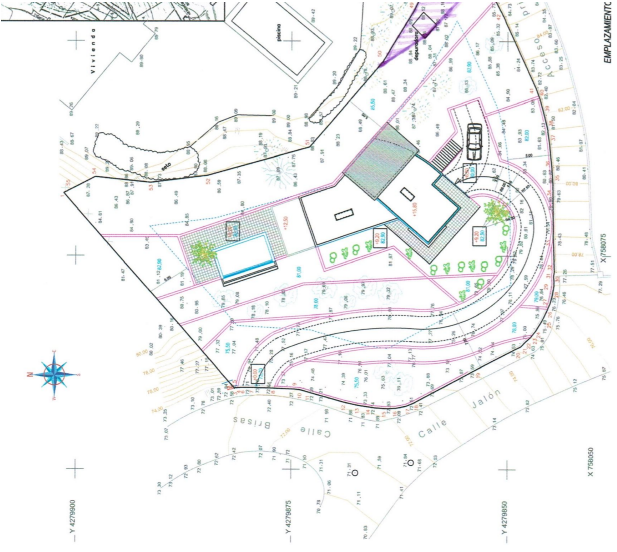

EMPALZAMIENTO