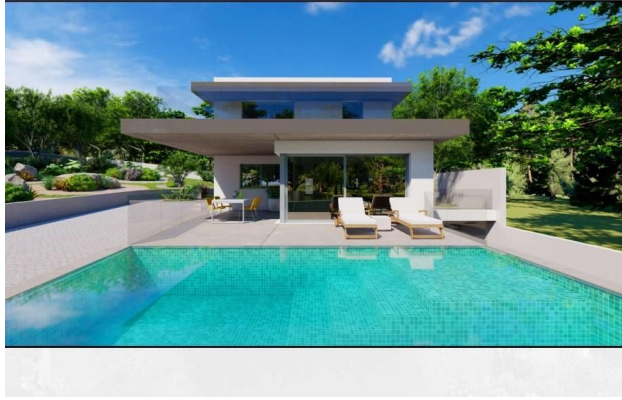

FACHADA LATERAL DERECHA