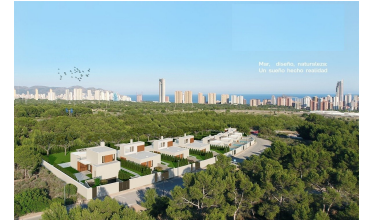

VIVIENDA TIPO C

Tipo vivienda : Villa

Piscina : Sí

Vivienda : 207 m²

Localidad : Finestrat

Parcela : 409 m²

Dormitorios : 3

Baños : 2

VILLAS DE OBRA NUEVA EN FINESTRAT

Residencial de obra nueva de 9 villas en Finestrat, en Sierra Cortina - una de las mejores urbanizaciones de la Costa Blanca.

Residencial consta de 4 tipos diferentes de viviendas adaptadas a las necesidades de los clientes. Algunos de los modelos vienen contruidos en 1 o 2 plantas, con sótano, solarium.

Todas las villas tienen 3 dormitorios, 2 o 3 baños, cocina americana con salón, armarios empotrados, aire acondicionado y aerotermia, cocina equipada, jardín privado con piscina y parking.

Residencial ubicado en el complejo turístico Sierra Cortina, junto a dos campos de golf, parques temáticos, un gran centro comercial y a escasos minutos de las playas de Benidorm.

Finestrat ubicado en la comarca de la Marina Baixa de la Costa Blanca, cerca de la vecina Benidorm y a unos 40 kilómetros de la ciudad de Alicante y del aeropuerto internacional.

El pueblo está situado en la ladera de la montaña de Puig Campana y ofrece hermosas vistas de la montaña, la costa y el mar Mediterráneo.