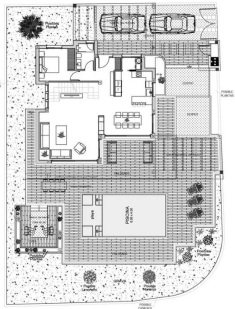

Tipo vivienda : Villa

Piscina : Sí

Vivienda :

176 m²

Localidad : Rojales

Parcela :

588 m²

Dormitorios : 4

Baños : 3

GROUND FLOOR

FIRST FLOOR

SOLARIUM

4 BEDROOMS / 3 BATHROOMS	
TOTAL SURFACE	359.5 M2
PROPERTY SURFACE	176.05 M2
TERRACES	183.45 M2
SOLARIUM	73.33 M2
POOL METERS	8x4 M
PLOT	588.53 M2
PRIVATE PARKING	