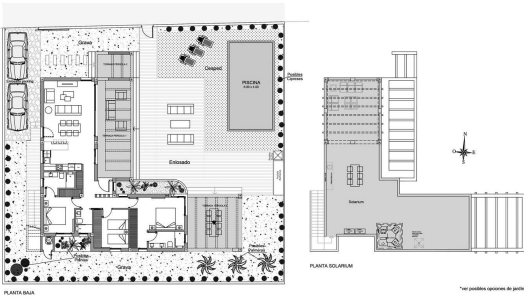

Tipo vivienda : Villa

Piscina : Sí

Vivienda : 111 m²

Localidad : Rojales

Parcela : 620 m²

Dormitorios : 3

Baños : 3

3 BEDROOMS / 3 BATHROOMS	
TOTAL AREA	2051 M2
PROPERTY SURFACE	111.54 M2
SOLARIUM	111 M2
TERRACES	93.56 M2
POOL METERS	8x4 M
PLOT	620.73 M2