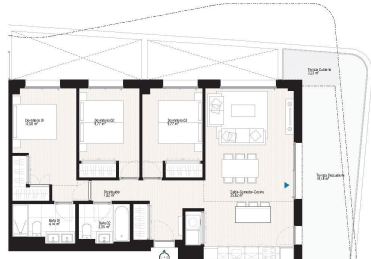

**VIVIENDA 1.1.5 - 1.3.5 -
1.5.5**
BLOQUE I
PLANTA 11, 5ª Y 5ª

BORDA 04/20
0 10 20 30 40 50 60 70 80 90 100
m