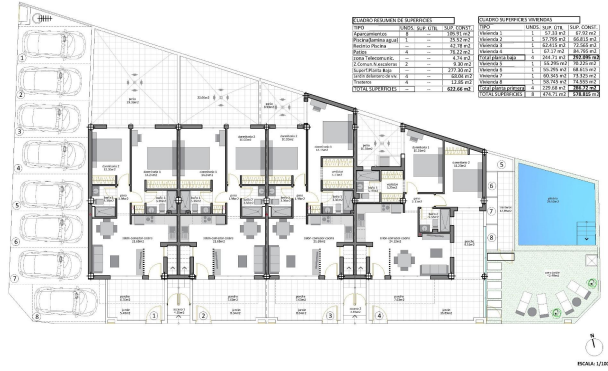

**Tipo vivienda :** Bungalow

**Piscina :** Sí

**Vivienda :**

68 m<sup>2</sup>

**Localidad :** San Pedro del Pinatar

**Dormitorios :** 2

**Baños :** 2

SAN PEDRO DEL PINATAR

PLANTA BAJA GENERAL

SAN PEDRO DEL PINATAR

VIVIENDA 6

PLANTA PRIMERA

PLANTA SOLARIUM

CUADRO SUPERFICIES VIVIENDA 6			
TIPO	UNDS.	SUP. UTIL	SUP. CONST.
Vivienda 6	1	55,295 m <sup>2</sup>	68,615 m <sup>2</sup>
+Trastero Planta Baja			