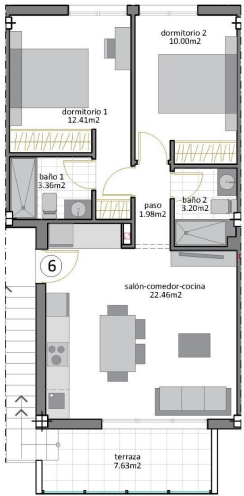

**Tipo vivienda :** Bungalow

**Piscina :** Sí

**Vivienda :**

68 m<sup>2</sup>

**Localidad :** San Pedro del Pinatar

**Dormitorios :** 2

**Baños :** 2

SAN PEDRO DEL PINATAR

PLANTA BAJA GENERAL

SAN PEDRO DEL PINATAR

VIVIENDA 6

PLANTA PRIMERA

PLANTA SOLARIUM

CUADRO SUPERFICIES VIVIENDA 6			
TIPO	UNDS.	SUP. UTIL	SUP. CONST.
Vivienda 6	1	55,295 m <sup>2</sup>	68,615 m <sup>2</sup>
+Trastero Planta Baja			