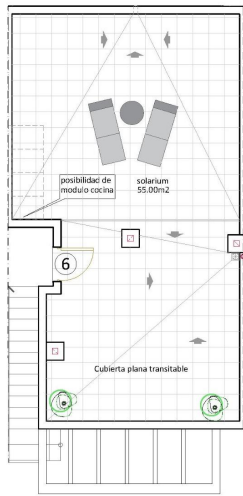

**Tipo vivienda :** Bungalow

**Piscina :** Sí

**Vivienda :**

68 m<sup>2</sup>

**Localidad :** San Pedro del Pinatar

**Dormitorios :** 2

**Baños :** 2

SAN PEDRO DEL PINATAR

PLANTA BAJA GENERAL

SAN PEDRO DEL PINATAR

VIVIENDA 6

PLANTA PRIMERA

PLANTA SOLARIUM

CUADRO SUPERFICIES VIVIENDA 6			
TIPO	UNDS.	SUP. UTIL	SUP. CONST.
Vivienda 6	1	55,295 m <sup>2</sup>	68,615 m <sup>2</sup>
+Trastero Planta Baja			