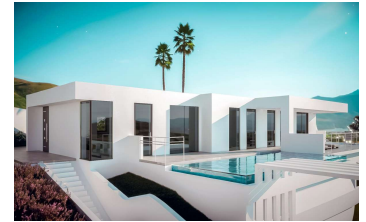

Ready in 8 MONTHS

Tipo vivienda : Villa

Piscina : Sí

Vivienda :

200 m²

Localidad : Moraira

Parcela :

800 m²