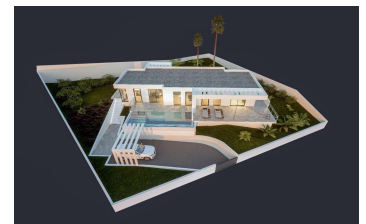

Ready in 8 MONTHS

Tipo vivienda : Villa

Piscina : Sí

Vivienda :

200 m²

Localidad : Moraira

Parcela :

800 m²