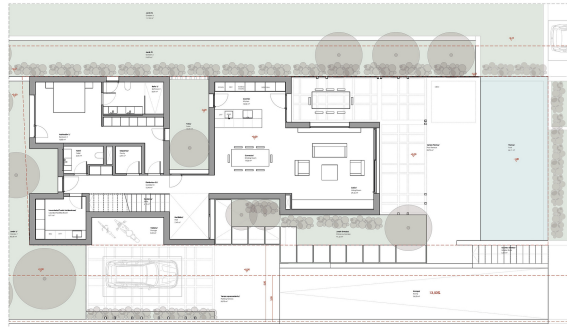

Tipo vivienda : Villa

Piscina : No

Vivienda : 319 m²

Localidad : Moraira

Parcela : 1000 m²

Dormitorios : 3

Baños : 3

Distribution plan
1st floor

Distribution plan
Ground floor

Distribution plan
1st floor