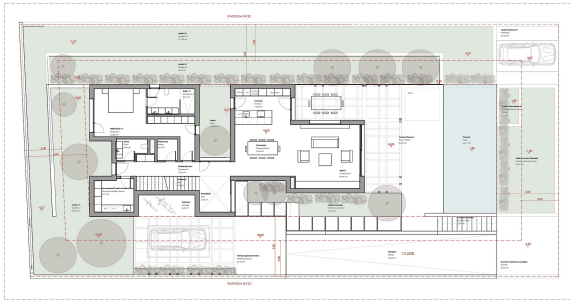

Tipo vivienda : Villa

Piscina : No

Vivienda : 319 m²

Localidad : Moraira

Parcela : 1000 m²

Dormitorios : 3

Baños : 3

Distribution plan
1st floor

Distribution plan
Ground floor

Distribution plan
1st floor