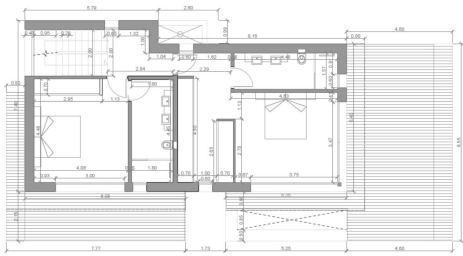

PLANTA PRIMERA