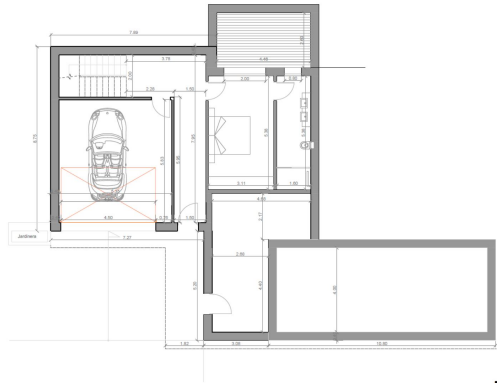

PLANTA SÓTANO