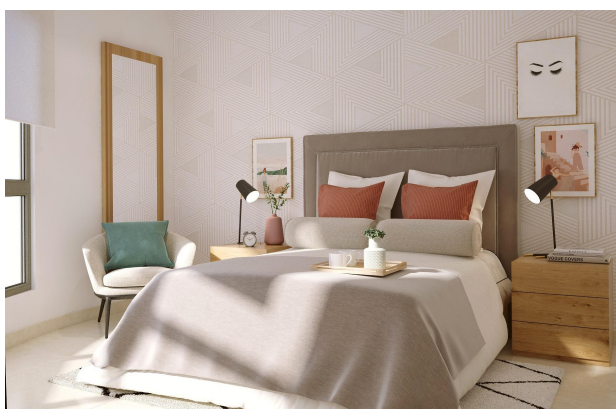

CUADRO DE SUPERFICIES
Superficie vivienda tipo:

UPL-CONSTRUCCION	16,34 m²
COMERCIO	13,36 m²
COMERCIO	13,36 m²
BAÑO	4,38 m²
COCHERA Y 1ºS	1,00 m²
SUP. ÚTIL VIVIENDA	48,39 m²
SUP. CONSTR. VIVIENDA	48,39 m²
SUP. CONSTR. COMUNES	48,39 m²
SUPERFICIE CONSTRUIDA	145,17 m²