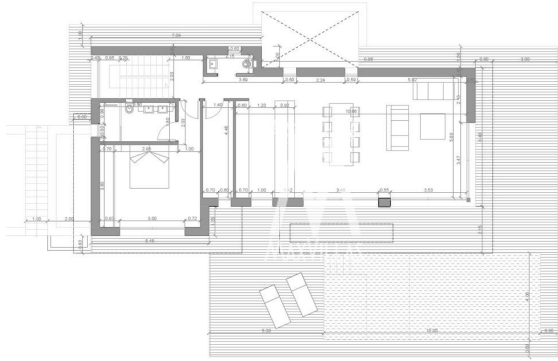

**Vivienda :** 217 m<sup>2</sup>

**Parcela :** 1000 m<sup>2</sup>

✓ Terraza

Proyecto de construcción: Parcela + Proyecto

Inicio de construcción: Octubre 2024

Detalles: 1000m<sup>2</sup>; 4 dormitorios; 4 baños; amplia terraza; piscina.

Perfecta ubicación soleada con vistas panorámicas y a la montaña. Excelente ubicación.

PLANTA BAJA

PLANTA PRIMERA

PLANTA SÓTANO