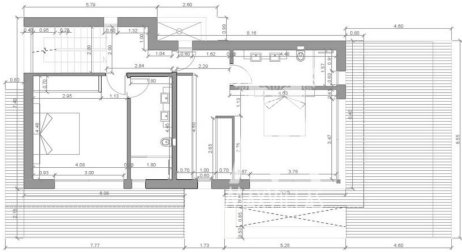

**Vivienda :** 217 m<sup>2</sup>

**Parcela :** 1000 m<sup>2</sup>

✓ Terraza

Proyecto de construcción: Parcela + Proyecto

Inicio de construcción: Octubre 2024

Detalles: 1000m<sup>2</sup>; 4 dormitorios; 4 baños; amplia terraza; piscina.

Perfecta ubicación soleada con vistas panorámicas y a la montaña. Excelente ubicación.

PLANTA BAJA

PLANTA PRIMERA

PLANTA SÓTANO