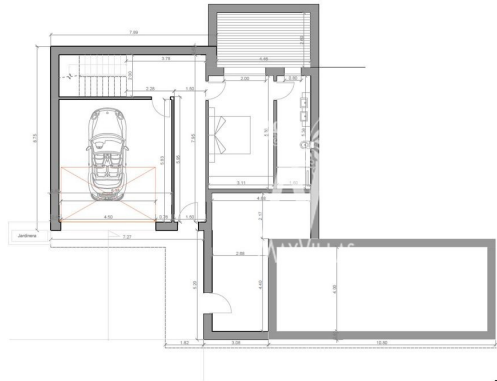

**Vivienda :** 217 m<sup>2</sup>

**Parcela :** 1000 m<sup>2</sup>

✓ Terraza

Proyecto de construcción: Parcela + Proyecto

Inicio de construcción: Octubre 2024

Detalles: 1000m<sup>2</sup>; 4 dormitorios; 4 baños; amplia terraza; piscina.

Perfecta ubicación soleada con vistas panorámicas y a la montaña. Excelente ubicación.

PLANTA BAJA

PLANTA PRIMERA

PLANTA SÓTANO