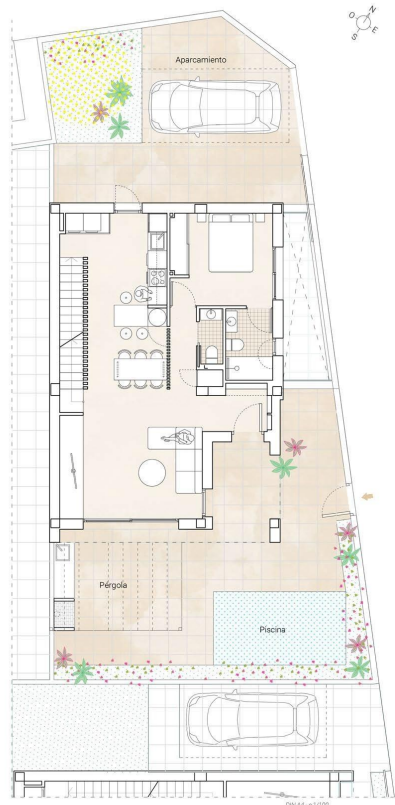

Ubicación en el Residencial

VIVIENDA/HOUSE	
01	TIPO 3
(a sustraer por número comercial)	
Tipología/Typology	
Vivienda unifamiliar aislada/ Duplex Villas	
Dormitorios/Bedrooms	3
Baños/Bathrooms	3

DV-04 - #1/100