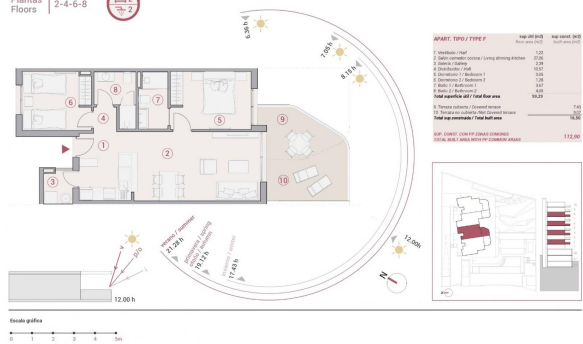

Tipo vivienda : Apartamento

Piscina : Sí

Vivienda :

59 m²

Localidad : Calpe

Dormitorios : 2

Baños : 2

APARTAMENTOS DE OBRA NUEVA EN CALPE

TIPO
TYPE

Plantas
Floors | 2-4-6-8

PLANTAS
FLOORS

Cota
Level