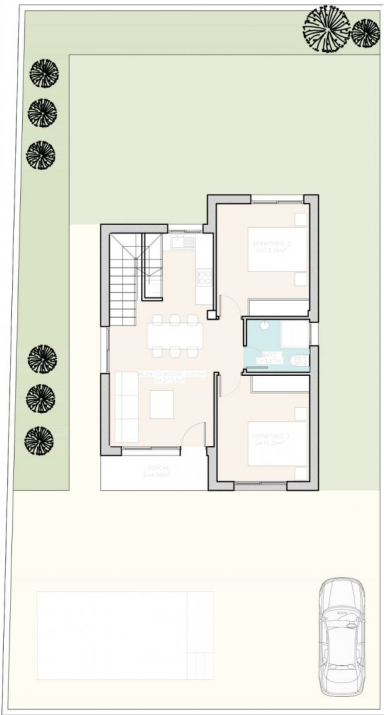

VIVIENDA 1

SUP. CONSTR. VIV.P.B.	66,44 m²
PORCHE CUB. (50%)	2,17 m²
SUP. CONSTR. VIV.P.1.	31,83 m²
SUP. CONSTR.TOTAL	100,44m²
SUP. UTIL. SOLARIUM.	32,56 m²

PARCELA 306,00 m²