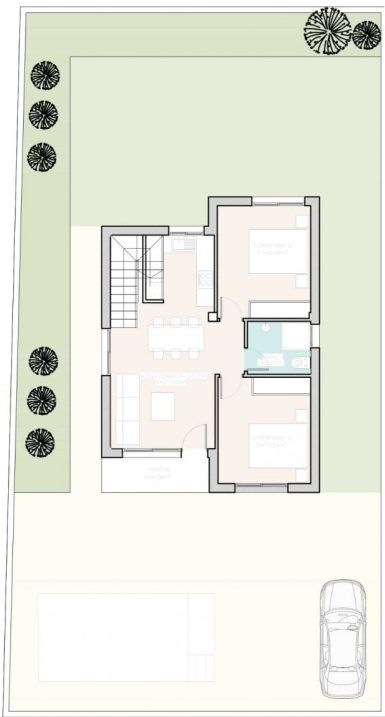

VIVIENDA 1

SUP. CONSTR. VIV.P.B.	66,44 m²
PORCHE CUB. (50%)	2,17 m²
SUP. CONSTR. VIV.P.1.	31,83 m²
SUP. CONSTR.TOTAL	100,44m²
SUP. UTIL. SOLARIUM.	32,56 m²

PARCELA 306,00 m²