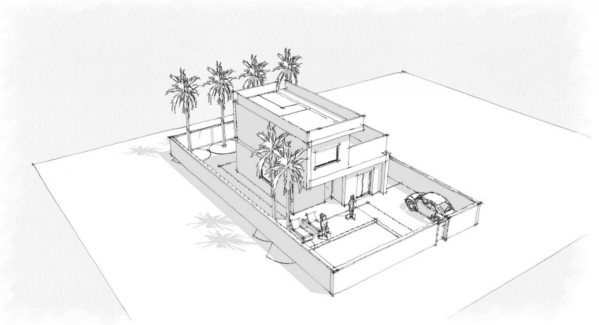

Tipo vivienda : Villa

Piscina : No

Vivienda : 102 m²

Localidad : Rojales

Parcela : 306 m²

Dormitorios : 3

Baños : 2

VILLAS DE NUEVA CONSTRUCCIÓN EN ROJALES

Residencial de nueva construcción de villas y adosados en Rojales.

Precioso chalet construido en 2 plantas con 3 dormitorios, 2 baños, cocina abierta con salón y gran terraza.

Los chalets se construyen en parcelas independientes donde se dispone de jardín con aparcamiento y espacio para una piscina privada.

Hay varios campos de golf cerca, así como parques acuáticos en los alrededores de Rojales y Torreveja.

Los aeropuertos de Alicante y Murcia están a 45 minutos en coche.

VIVIENDA 1

SUP. CONSTR. VIV.P.B.	66,44 m ²
PORCHE CUB. (50%)	2,17 m ²
SUP. CONSTR. VIV.P.1.	31,83 m ²
SUP. CONSTR.TOTAL	100,44m²
SUP. UTIL. SOLARIUM.	32,56 m ²