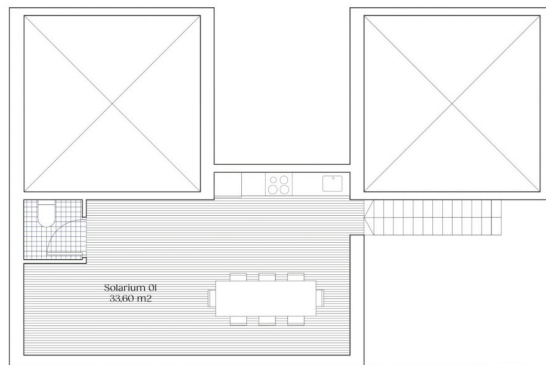

PLANTA 6   **6B**

2 dormitorios, 1 baño	
Sup. util interior	m2
Comedor - salon - cocina	22.80
Distribuidor	4.20
Asco 01	4.25
Dormitorio 01	11.00
Dormitorio 02	6.50
Terraza 01	20.60
Terraza 02	17.80
Solarium 01	33.60
Total superficie util	120.75