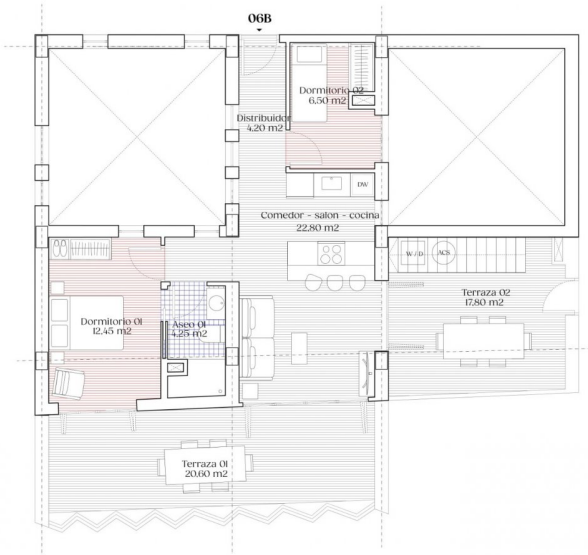

PLANTA 6   **6B**

2 dormitorios, 1 baño	
Sup. util interior	m2
Comedor - salon - cocina	22.80
Distribuidor	4.20
Asco 01	4.25
Dormitorio 01	11.00
Dormitorio 02	6.50
Terraza 01	20.60
Terraza 02	17.80
Solarium 01	33.60
Total superficie util	120.75