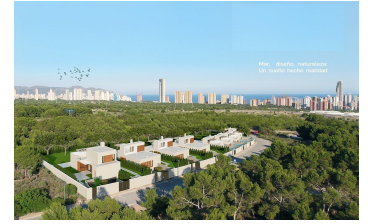

VIVIENDA TIPO C

Tipo vivienda : Villa

Piscina : Sí

Vivienda : 150 m²

Localidad : Finestrat

Parcela : 409 m²

Dormitorios : 3

Baños : 2

VILLAS DE OBRA NUEVA EN FINESTRAT

Residencial de obra nueva de 9 villas en Finestrat, en Sierra Cortina - una de las mejores urbanizaciones de la Costa Blanca.

Residencial consta de 4 tipos diferentes de viviendas adaptadas a las necesidades de los clientes. Algunos de los modelos vienen contruidos en 1 o 2 plantas, con sótano, solarium.

Todas las villas tienen 3 dormitorios, 2 o 3 baños, cocina americana con salón, armarios empotrados, aire acondicionado y aerotermia, cocina equipada, jardín privado con piscina y parking.

Residencial ubicado en el complejo turístico Sierra Cortina, junto a dos campos de golf, parques temáticos, un gran centro comercial y a escasos minutos de las playas de Benidorm.

Finestrat ubicado en la comarca de la Marina Baixa de la Costa Blanca, cerca de la vecina Benidorm y a unos 40 kilómetros de la ciudad de Alicante y del aeropuerto internacional.

El pueblo está situado en la ladera de la montaña de Puig Campana y ofrece hermosas vistas de la montaña, la costa y el mar Mediterráneo.