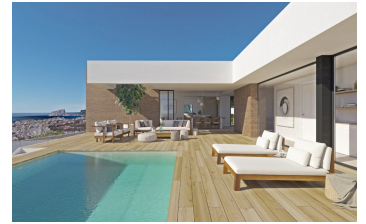

3 Schlafzimmer Villa in Benitachell

Ref: SP0696

€1.871.000

Immobilienart : Villa

Wohnort : Benitachell

Schlafzimmer : 3

Badezimmer : 4

Schwimmbad : Ja

Bau Fläche : 615 m²

Grundstück : 951 m²