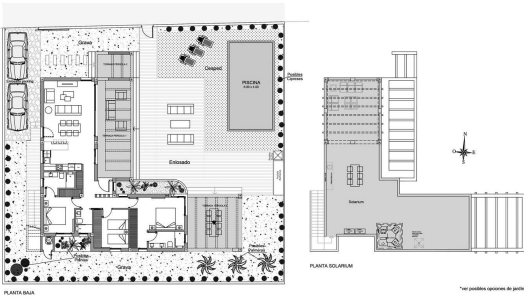

**Inmobilienart :** Villa

**Wohnort :** Rojasles

**Schlafzimmer :** 3

**Badezimmer :** 3

**Schwimmbad :** Ja

**Bau Fläche :** 111 m<sup>2</sup>

**Grundstück :** 620 m<sup>2</sup>

3 BEDROOMS / 3 BATHROOMS	
TOTAL AREA	2051 M2
PROPERTY SURFACE	111.54 M2
SOLARIUM	111 M2
TERRACES	93.56 M2
POOL METERS	8x4 M
PLOT	620.73 M2