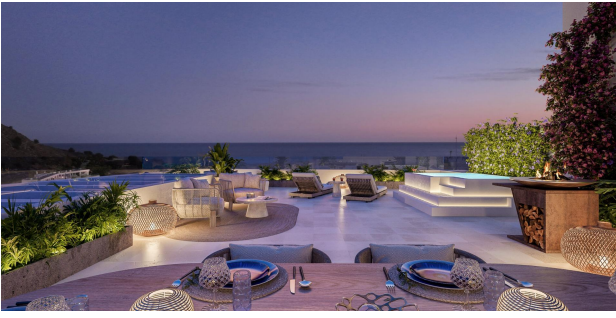

VIVIENDA 1.0.8
BLOQUE 1
PLANTA BAJA