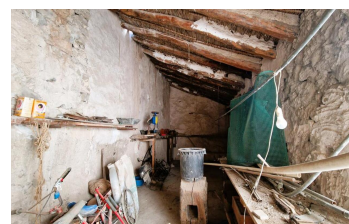

4 Schlafzimmer Dorfhaus in Parcent

Ref: JAJ1862

€110.000

Immobilienart : Dorfhaus

Schwimmbad : Nein

Bau Fläche :

225 m²

Wohnort : Parcent