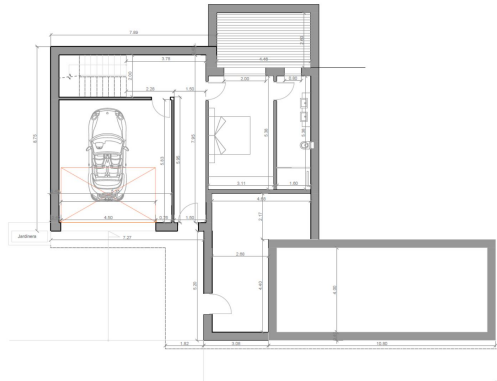

Inmobilienart : Villa

Schwimmbad : Nein

Bau Fläche : 217 m²

Wohnort : Calpe

Grundstück : 1000 m²

Schlafzimmer : 4

Badezimmer : 4

Verkauf: SUP Empedrola C 11
Grundstück + Projekt - Bauprojekt - Baubeginn: Oktober 2024

Details: 1000m² ; 4 Schlafzimmer ; 4 Badezimmer; große Terrasse; Schwimmbad
Perfekte Sonnenlage mit Panorama und Bergblick, Erstklassige Lage

Kaufpreis: 997.000,- Euro

PLANTA BAJA

PLANTA PRIMERA

PLANTA SÓTANO