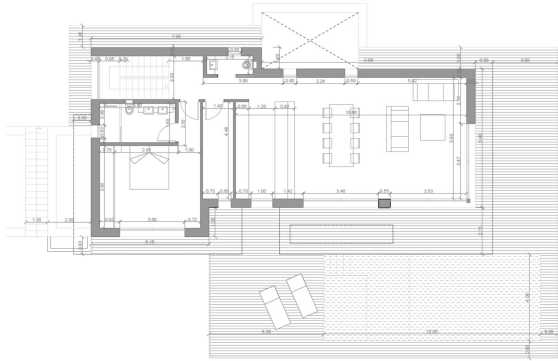

Inmobilienart : Villa

Schwimmbad : Nein

Bau Fläche : 217 m²

Wohnort : Calpe

Grundstück : 1000 m²

Schlafzimmer : 4

Badezimmer : 4

Verkauf: SUP Empedrola C 11
Grundstück + Projekt - Bauprojekt - Baubeginn: Oktober 2024

Details: 1000m² ; 4 Schlafzimmer ; 4 Badezimmer; große Terrasse; Schwimmbad
Perfekte Sonnenlage mit Panorama und Bergblick, Erstklassige Lage

Kaufpreis: 997.000,- Euro

PLANTA BAJA

PLANTA PRIMERA

PLANTA SÓTANO