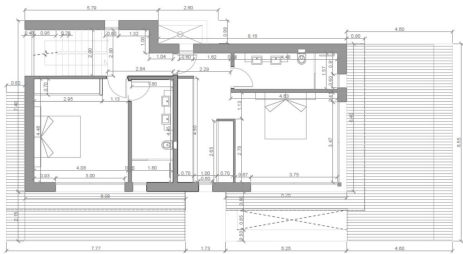

Inmobilienart : Villa

Schwimmbad : Nein

Bau Fläche : 217 m²

Wohnort : Calpe

Grundstück : 1000 m²

Schlafzimmer : 4

Badezimmer : 4

Verkauf: SUP Empedrola C 11
Grundstück + Projekt - Bauprojekt - Baubeginn: Oktober 2024

Details: 1000m² ; 4 Schlafzimmer ; 4 Badezimmer; große Terrasse; Schwimmbad
Perfekte Sonnenlage mit Panorama und Bergblick, Erstklassige Lage

Kaufpreis: 997.000,- Euro

PLANTA BAJA

PLANTA PRIMERA

PLANTA SÓTANO